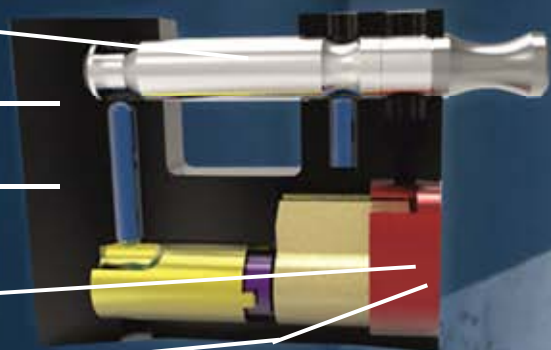

Lucchetto Stronghold® WS75

Lucchetto da container Stronghold® WS75

Caratteristiche

Arco in lega di acciaio al Boro temprato da 12 mm.

Corpo massiccio da 80mm in acciaio temprato

Finitura in elettroforesi anticorrosione

Meccanismo di chiusura con chiave a 6 PIN - oltre 260,000 codici chiave diversi

Anti-bump, anti-pick, alta resistenza agli attacchi

La sezione della chiave può essere aggiornata con profilo riservato o protetto offrendo oltre 530,000 codici chiave diversi

Stronghold® WS75

Codice	CEN	Categori a sicurezza	@	Descrizione	Dimensioni mm						Codice a barre	Bozza Chiave	Confezio ne	Min Qtà	MK
					A	B	C	D	E	F					
WS75S	CEN 4	9	@WORK	Lucchetto da container con cilindro S a 6 pin	80	26	12	14	27	65	5012245029666	KB P6	BLISTER	1	■
WS75SKA	CEN 4	9	@WORK	Lucchetto da container con cilindro S a 6 pin in KA	80	26	12	14	27	65	Special	KB P6	BOX	1	

mk indica disponibilità a realizzare Sistema masterizzato