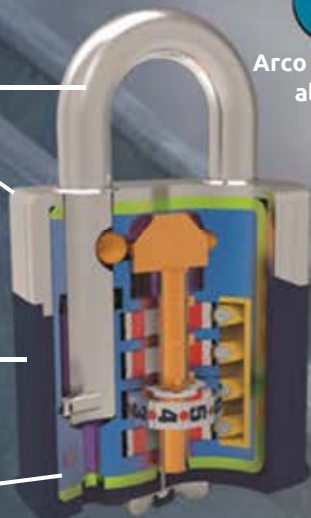

Gamma Warrior®

Gamma di lucchetti a combinazione meccanica con alte specifiche di robustezza

Non c'è niente di più resistente della nostra nuova gamma di lucchetti Warrior ad alte specifiche di robustezza disponibili in una vasta gamma di dimensioni e tipi di archi. Il corpo in acciaio cementato, arco in acciaio al Boro e rivestimento protettivo rende questi Warriors difficili da battere.

Gamma Warrior® Combi - Caratteristiche

Arco di acciaio al Boro temprato con finitura in cromo satinato

Corpo in acciaio cementato

Le versioni 45 e 55 hanno 4 cifre a formare 10,000 combinazioni
La versione 65 ha 5 cifre a formare 100,000 combinazioni

Design ergonomico della combinazione per un uso semplice - Completamente programmabile

Brevettato

Arco in acciaio al Boro