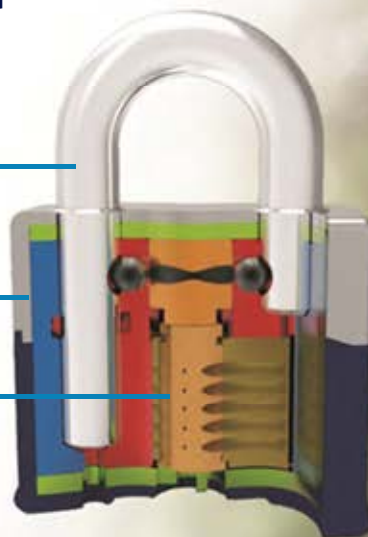

Gamma Warrior® a chiave Caratteristiche

Acciaio temprato al cromo manganese

Corpo in acciaio cementato

Cilindro a 5 PIN