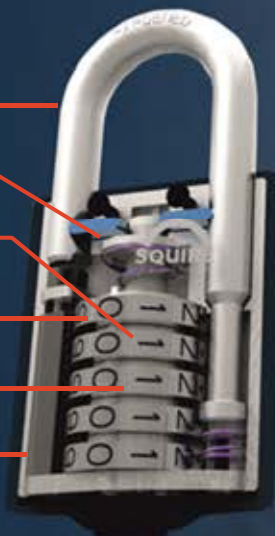

Gamma CP – a Combinazione

Una Gamma di Lucchetti Robusti a Combinazione meccanica programmabile

Questi nostri lucchetti a combinazione, unici nel design, sono costruiti con un alto standard per ottenere prestazioni di qualità. Facili da usare, sono completamente programmabili e puoi anche codificare alcuni lucchetti con lo stesso codice. per creare un gruppo. Molti dei nostril lucchetti sono brevettati ed hanno caratteristiche progettuali individuali per migliorare prestazioni e sicurezza.

Gamma CP - Caratteristiche

Arco in acciaio Temperato
(Nella versione
inossidabile Arco in
acciaio inox)

Doppia chiusura

CP40 e CP50 4 Codici
10,000 combinazioni

CP60 - 5 Codici 100,000
combinazioni

Completamente
Programmabile

Cover in plastica
morbida al tatto

Nuovo design Brevettato