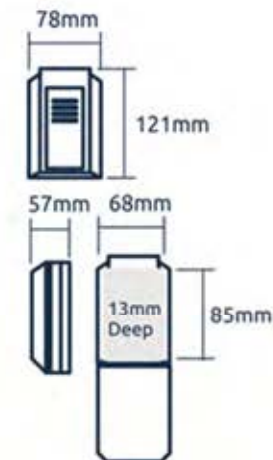

Dimensioni