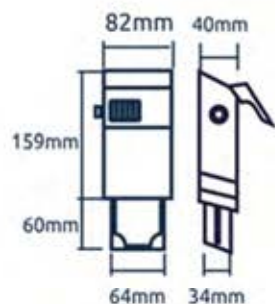

Dimensioni