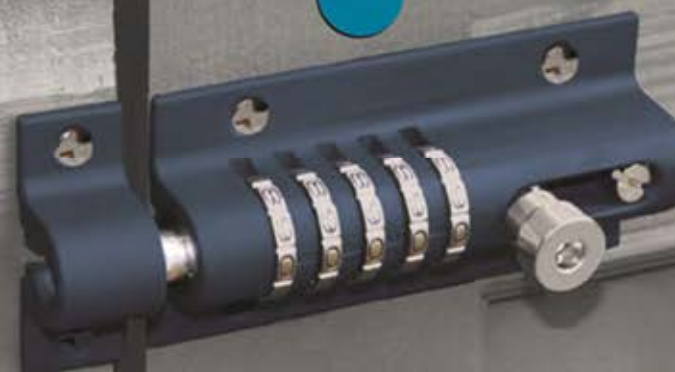

Combi-Bolt® 5

L'unico Catenaccio programmabile

5 cifre - 100,000 Combinazioni

- Corpo in pressofusione
- Catenaccio in acciaio
- CombiBolt 5 programmabile ha 5 cifre per 100,000 possibili combinazioni
- Nessuna chiave persa
- Operazioni a mano unica
- Viti di Sicurezza incluse nella confezione
- Alta resistenza alla manipolazione
- Brevettato
- Sostituisce un lucchetto ed un catenaccio

Usi

Capannoni, sottoscala, aree di stoccaggio, armadi, armadietti spogliatoi

nuovo

Possibile codifica uguale

Nessuna chiave persa

Anti-ruggine

Resistente alle intemperie

Combi-Bolt® 5

L'unico Catenaccio programmabile

Codice	Categoria di Sicurezza	@	Descrizione	Dimensioni mm			Codice a barre	Numero di combinazioni	Confezione	Màn Qtà
				A	B	C				
COMBI5	5	@WORK	150mm Catenaccio programmabile in pressofusione Blu	150	60	40	5012245035551	100,000	BLISTER	2

Altri Combi-Bolts® per uso @HOME

COMBI4	4	@HOME	120mm Catenaccio programmabile in pressofusione Blu	120	50	40	5012245009002	10,000	BLISTER	4
COMBI4 CH	4	@HOME	120mm Catenaccio programmabile in pressofusione Cromato	120	50	40	5012245020182	10,000	BLISTER	4
COMBI3	3	@HOME	92mm Catenaccio programmabile in pressofusione Blu	92	35	33	5012245031034	1,000	BLISTER	4
COMBI3 CH	3	@HOME	92mm Catenaccio programmabile in pressofusione Cromato	92	35	33	5012245031041	1,000	BLISTER	4